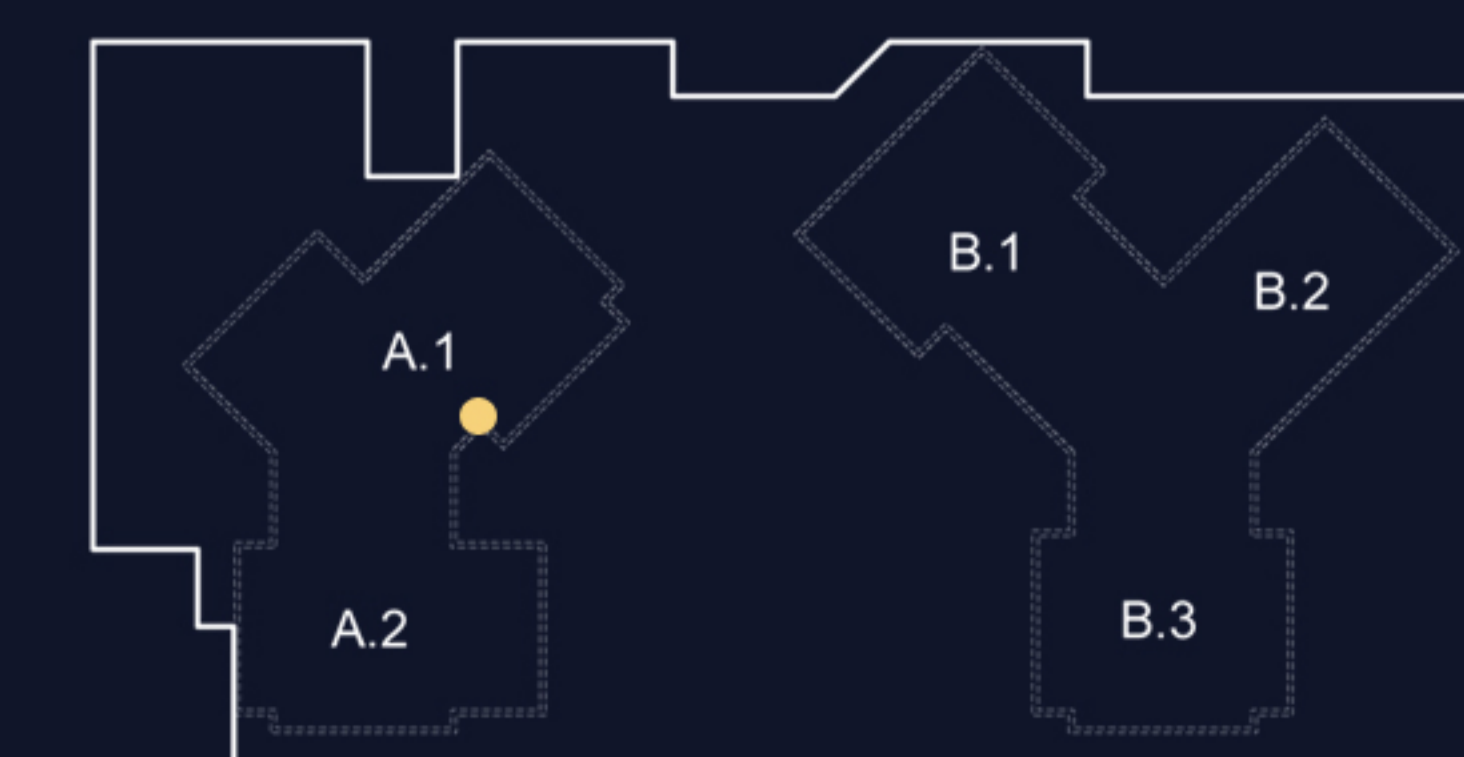

MIESZKANIE A1.1

BIURO SPRZEDAŻY:

+48 18 521 38 50

+48 883 663 036

info@royalresort.pl

MIESZKANIE A1.1

1	SALON Z ANEKSEM KUCHENNYM	26,13 m ²
2	SYPIALNIA	14,22 m ²
3	ŁAZIENKA	5,06 m ²
RAZEM		45,41 m ²

KUP / WYPOCZYWAJ / ZARABIAJ

ORIENTACJA

UL. PIŁSUDSKIEGO