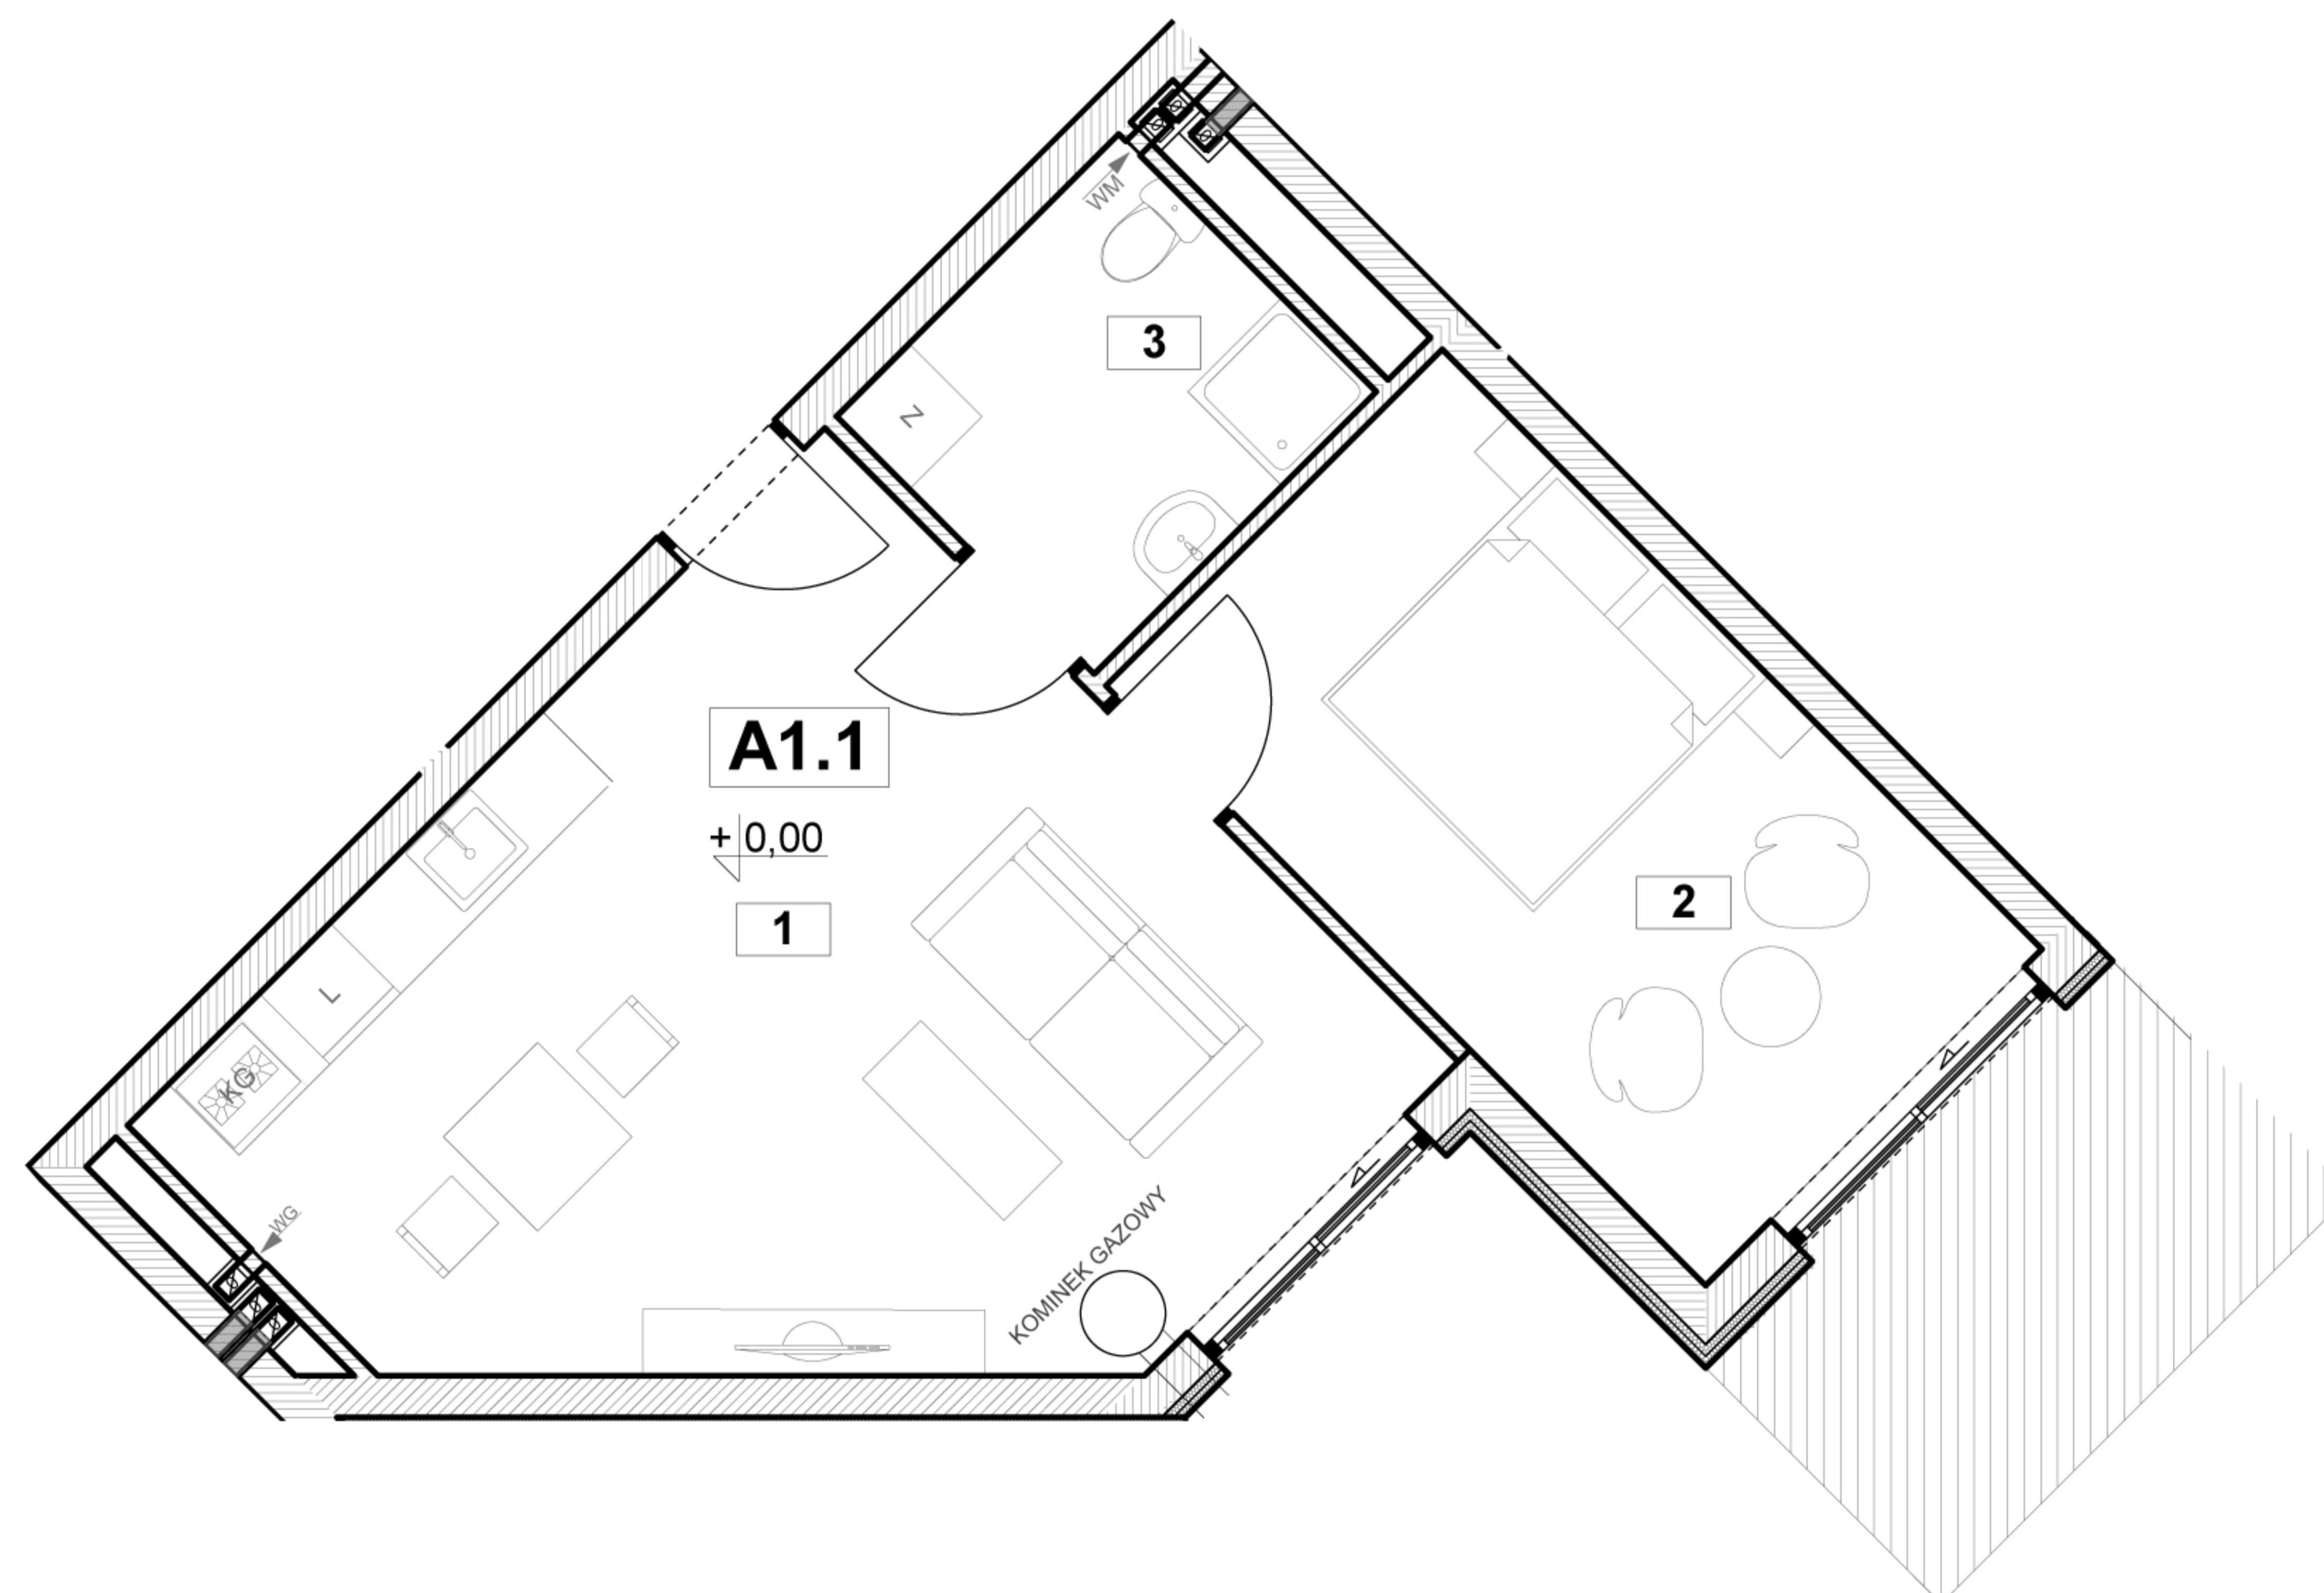

MIESZKANIE A1.1

BIURO SPRZEDAŻY:

+48 18 521 38 50

+48 883 663 036

info@royalresort.pl

MIESZKANIE A1.1

1	SALON Z ANEKSEM KUCHENNYM	26,13 m ²
2	SYPIALNIA	14,22 m ²
3	ŁAZIENKA	5,06 m ²
RAZEM		45,41 m ²

KUP / WYPOCZYWAJ / ZARABIAJ

ORIENTACJA

UL. PIŁSUDSKIEGO