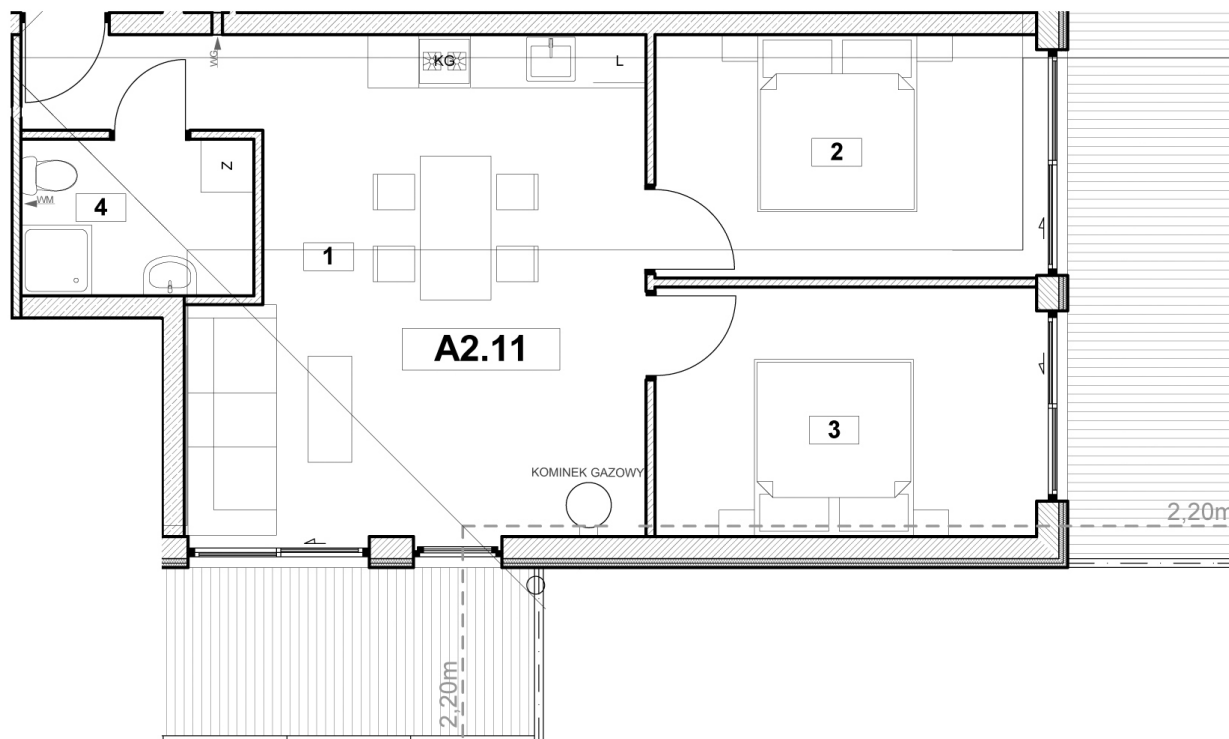

KUP / WYPOCZYWAJ / ZARABIAJ