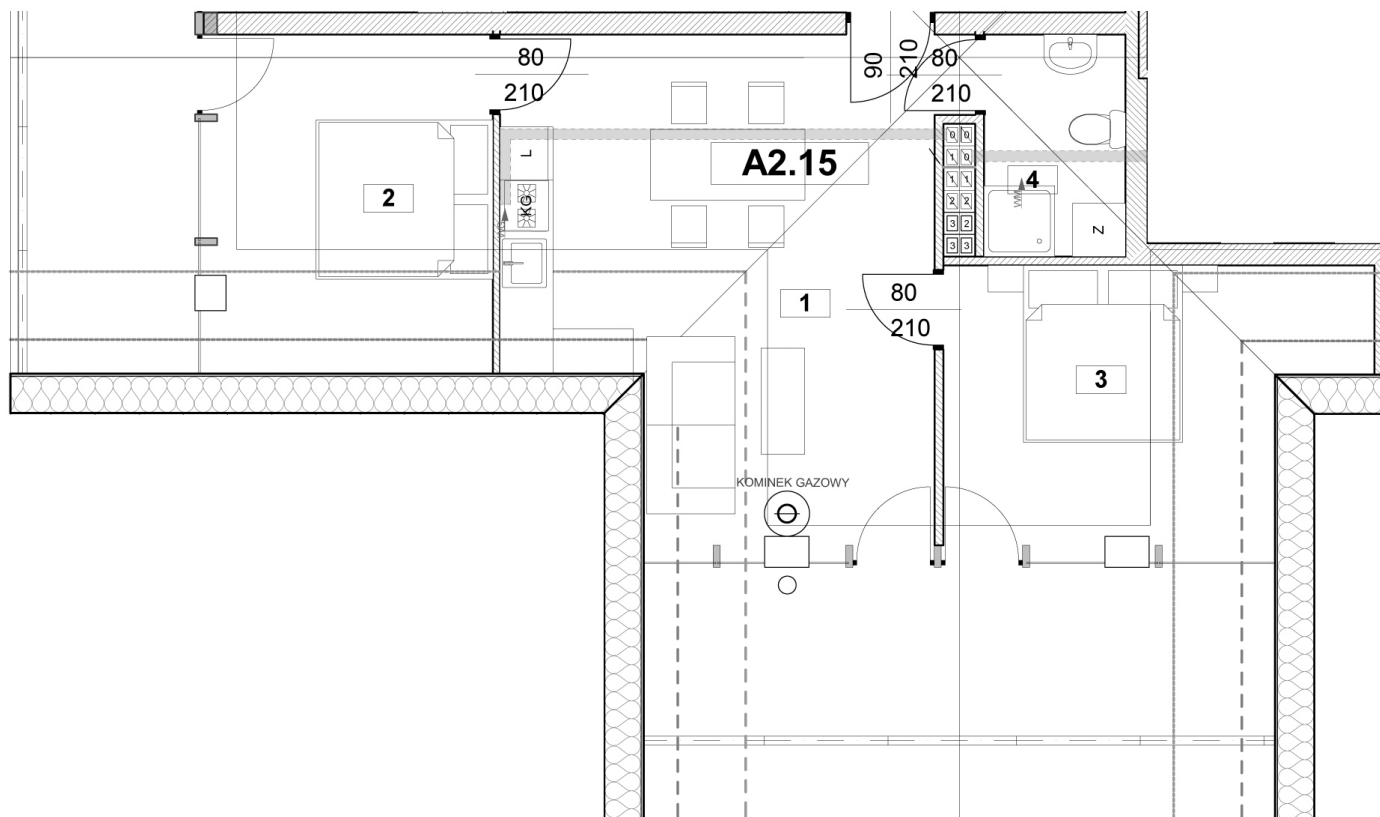

MIESZKANIE A2.15

BIURO SPRZEDAŻY:

+48 18 521 38 50

+48 883 663 036

info@royalresort.pl

MIESZKANIE A2.15

		POWIERZCHNIA	POWIERZCHNIA PO PODŁODZE
1	SALON Z ANEKSEM KUCHENNYM	21,58 m ²	27,78 m ²
2	SYPIALNIA	9,07 m ²	15,46 m ²
3	SYPIALNIA	9,69 m ²	14,57 m ²
4	ŁAZIENKA	3,85 m ²	3,85 m ²
RAZEM		44,19 m ²	61,66 m ²