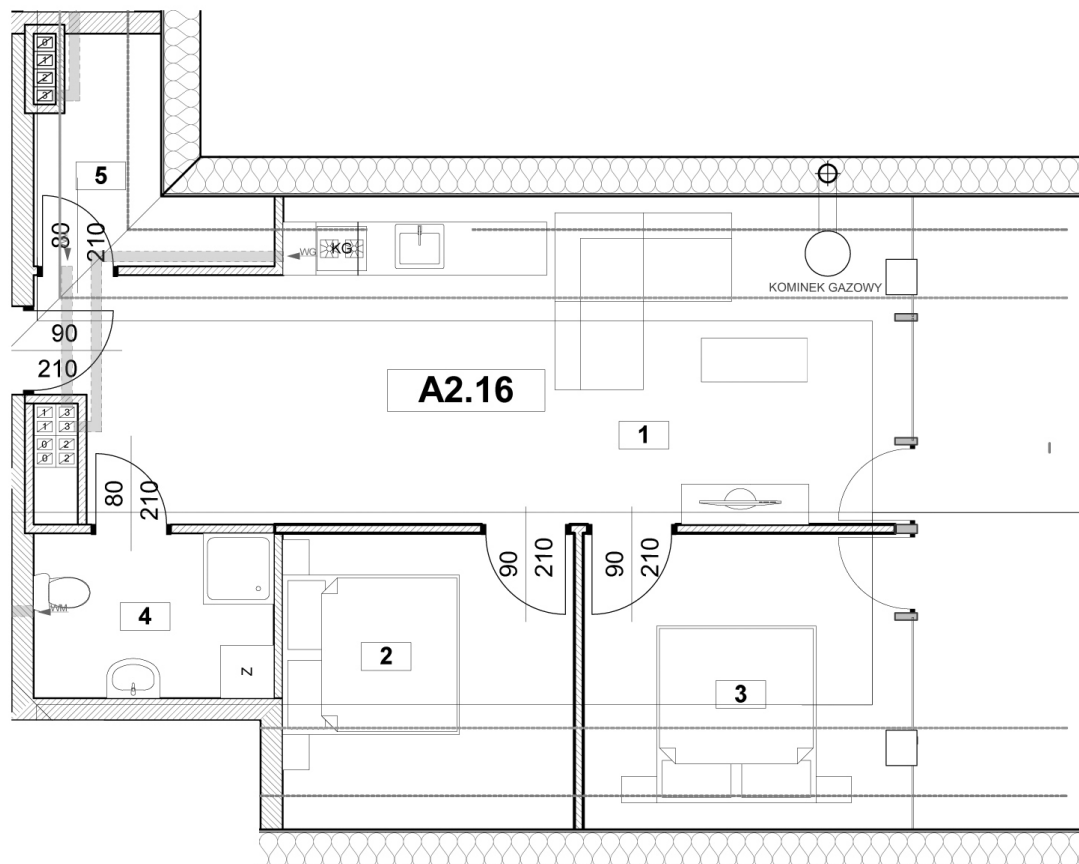

MIESZKANIE A2.16

BIURO SPRZEDAŻY:

+48 18 521 38 50

+48 883 663 036

info@royalresort.pl

MIESZKANIE A2.16

		POWIERZCHNIA	POWIERZCHNIA PO PODŁODZE
1	SALON Z ANEKSEM KUCHENNYM	26,50 m ²	41,14 m ²
2	SYPIALNIA	8,36 m ²	15,43 m ²
3	SYPIALNIA	8,68 m ²	16,04 m ²
4	ŁAZIENKA	4,88 m ²	4,88 m ²
5	pom. gospodarcze	1,76 m ²	6,64 m ²
RAZEM		50,18 m ²	84,13 m ²