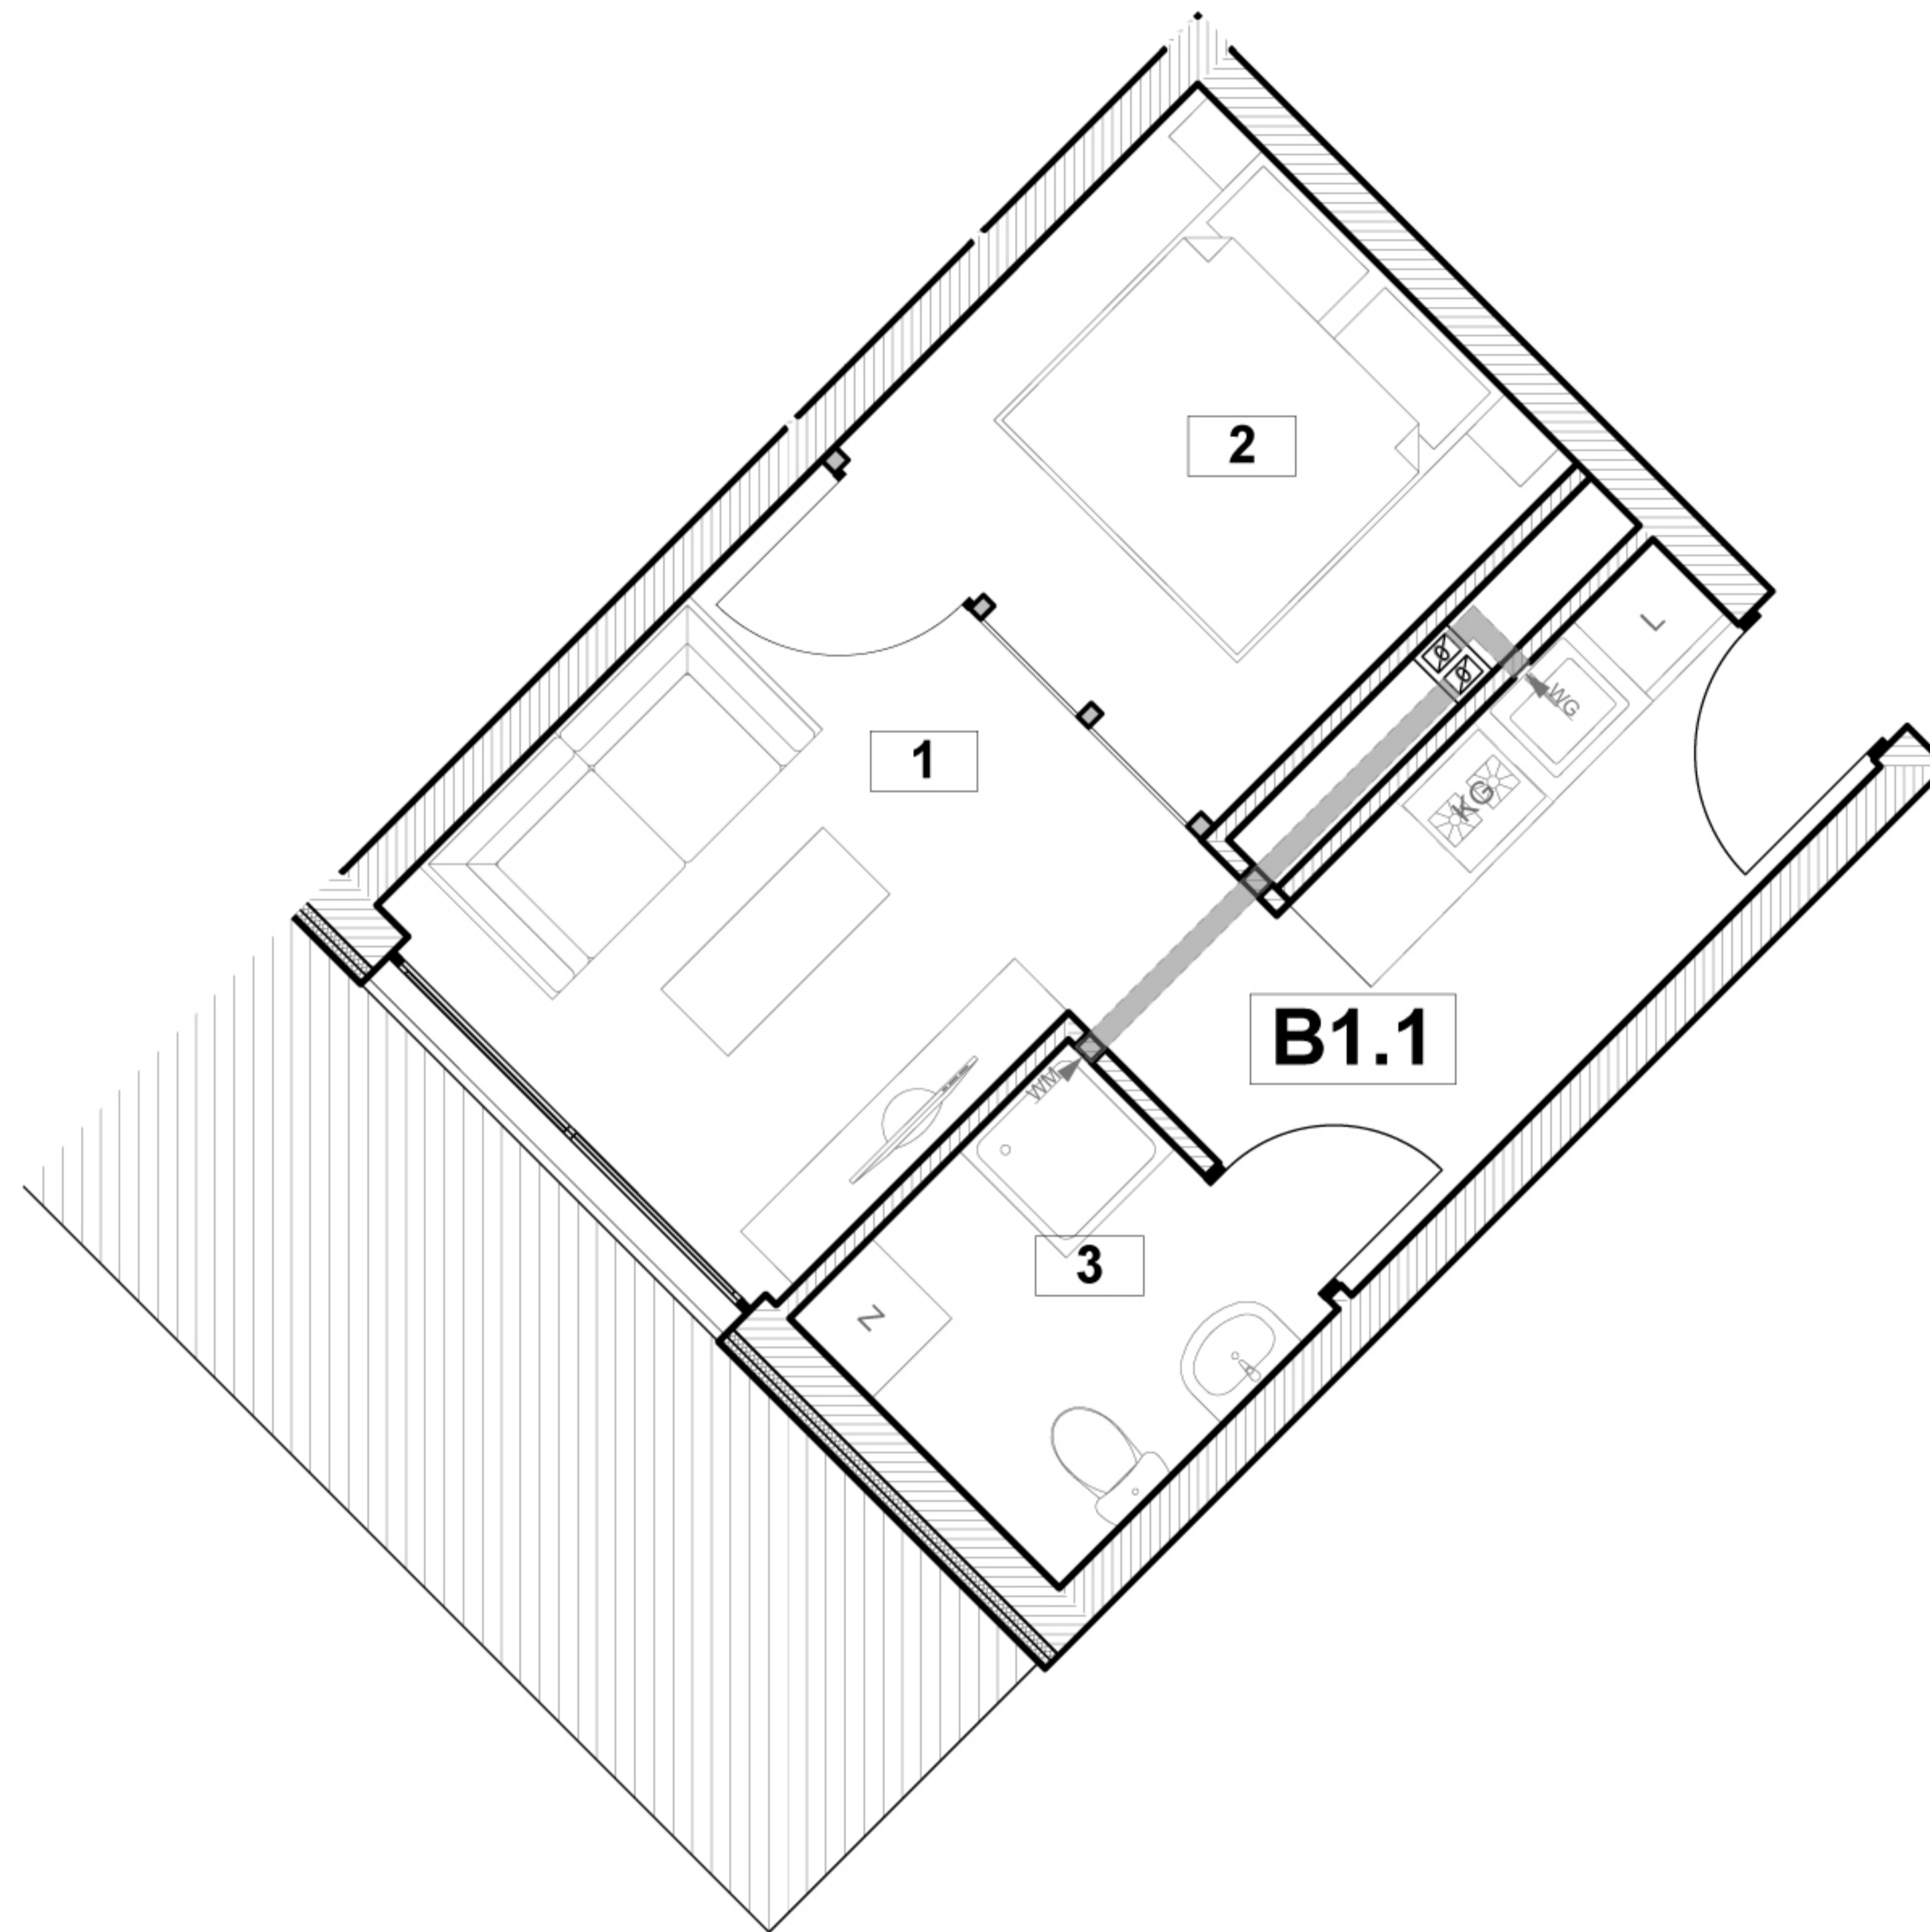

MIESZKANIE B1.1

BIURO SPRZEDAŻY:

+48 18 521 38 50

+48 883 663 036

info@royalresort.pl

MIESZKANIE B1.1

1	SALON Z ANEKSEM KUCHENNYM	16,39 m ²
2	SYPIALNIA	7,34 m ²
3	ŁAZIENKA	3,97 m ²
RAZEM		27,70 m ²

KUP / WYPOCZYWAJ / ZARABIAJ

ORIENTACJA

UL. PIŁSUDSKIEGO