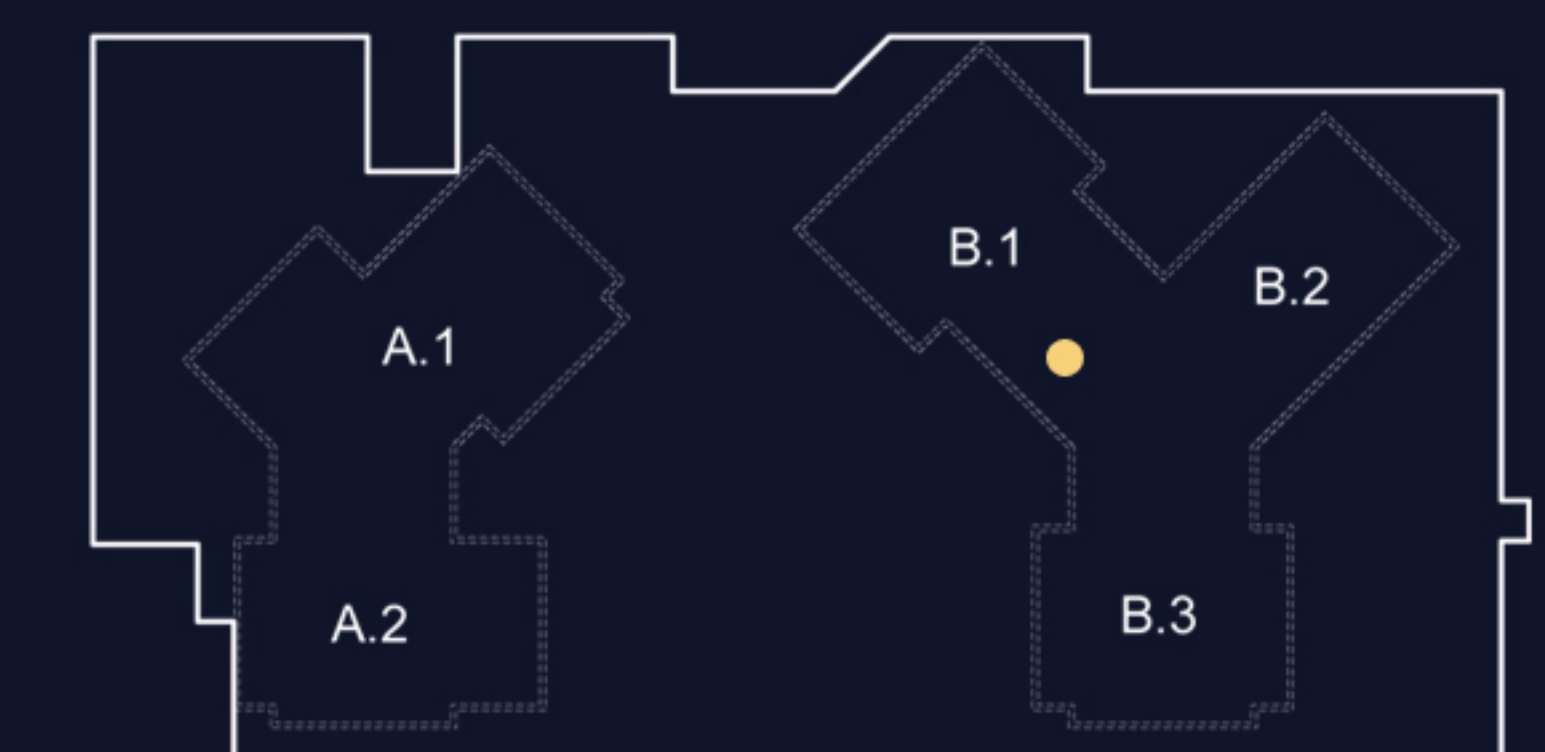

MIESZKANIE B1.1

BIURO SPRZEDAŻY:

+48 18 521 38 50

+48 883 663 036

info@royalresort.pl

MIESZKANIE B1.1

1	SALON Z ANEKSEM KUCHENNYM	16,39 m ²
2	SYPIALNIA	7,34 m ²
3	ŁAZIENKA	3,97 m ²
RAZEM		27,70 m ²

KUP / WYPOCZYWAJ / ZARABIAJ

ORIENTACJA

UL. PIŁSUDSKIEGO