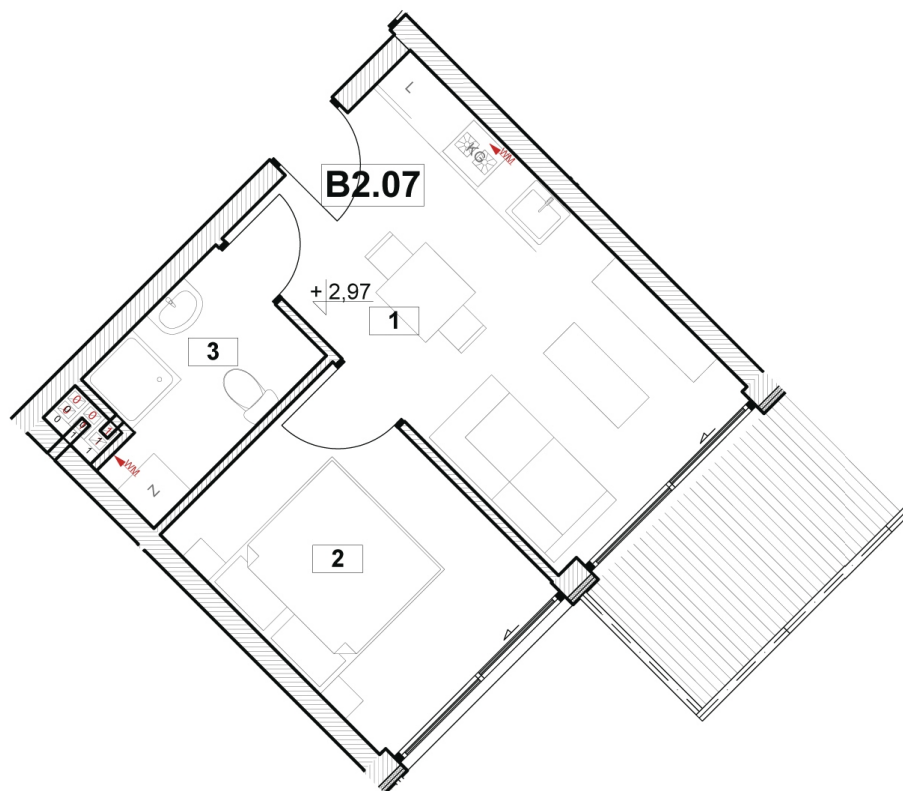

MIESZKANIE B2.7

BIURO SPRZEDAŻY:

+48 18 521 38 50

+48 883 663 036

info@royalresort.pl

MIESZKANIE B2.7

1	SALON Z ANEKSEM KUCHENNYM	15,84 m ²
2	SYPIALNIA	9,45 m ²
4	ŁAZIENKA	4,01 m ²
RAZEM		29,30 m ²

KUP / WYPOCZYWAJ / ZARABIAJ